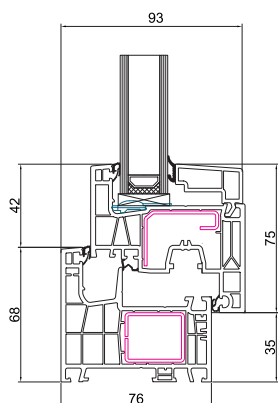

Komfort NEO – innowacyjna linia okien PVC o zachwycającym designie. Dzięki nowoczesnej stylistyce, wizualnej lekkości oraz smukłej konstrukcji, okna te wyróżniają się wyjątkową elegancją i funkcjonalnością.

Komfort NEO, o głębokości zabudowy zaledwie 76 mm i możliwością szklenia aż do 54 mm, to gama okien o wysokiej efektywności energetycznej, idealnych do różnorodnych zastosowań. Dostępne w dwóch wersjach: z klasycznym skrzydłem oraz skrzydłem zlicowanym, nadającym im wytworny, aluminiowy wygląd. Wyrazisty design, piękne matowe kolory oklein imitujących drewno oraz doskonałe właściwości izolacyjne – zarówno termiczne, jak i akustyczne – to zalety, które czynią te okna wyjątkowymi.

Wersja Komfort NEO Premium, dzięki zastosowaniu innowacyjnej technologii „Powerdur inside”, wykorzystuje dodatkowe wzmocnienie profili za pomocą wkładek z kompozytowego włókna szklanego i tym samym wyznacza nowe standardy w stolarce okiennej.

KOMFORT NEO STANDARD*

160x07 + 160x20

* Komfort Neo Standard – dostępny z 2 i 3-szybowym pakietem.