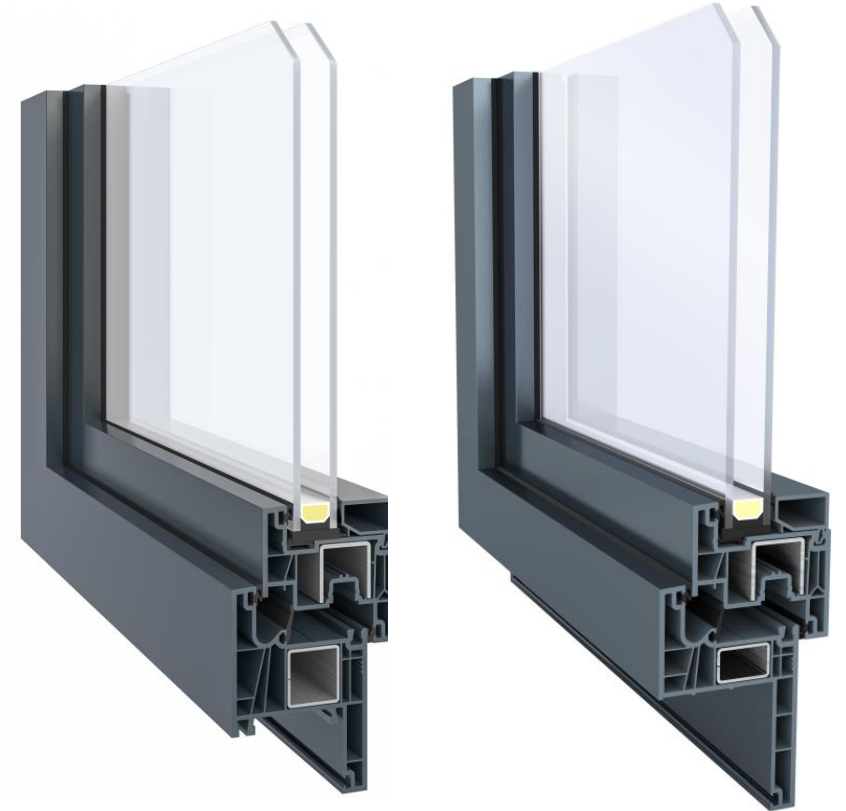

Modern LINEAR – finestra da restauro

MODERN LINEAR

NOVITÀ

Finestra da restauro 30
(7023+7072)

Finestra da restauro 60
(7027+7072)

Ekoplast