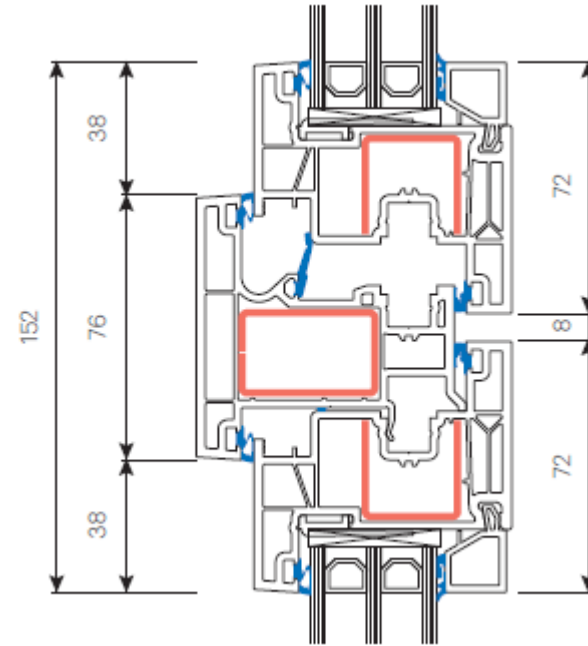

MODERN LINEAR

NOVITÀ

Finestra (7001+7072)

- Larghezza 110 mm
- Profondità telaio – 74 mm
- $U_w \geq 0,90 \text{ W/m}^2\text{K}^*$
- $U_g \geq 0,7 \text{ W/m}^2\text{K}^*$

Battente centrale (7072 + 7060 + 7072)

* Parametri U_w e U_g per una finestra di riferimento di 1230x1480 mm, triplo vetro con uno spessore di 36 mm.

Ekoplast

Modern LINEAR – finestra da restauro

MODERN LINEAR

NOVITÀ

Finestra da restauro 30
(7023+7072)