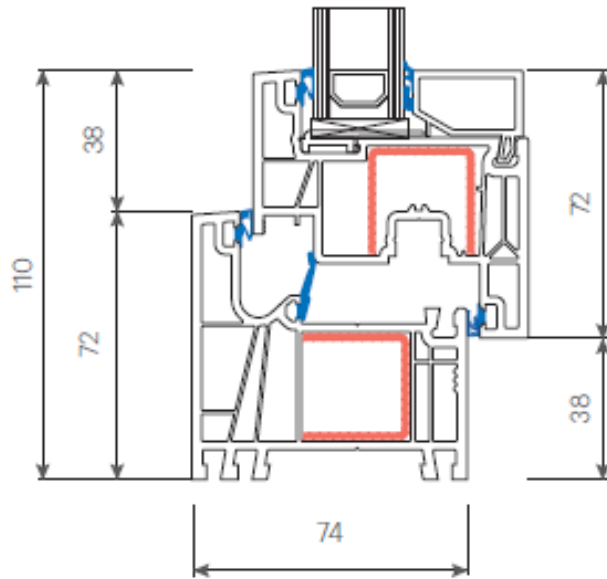

MODERN LINEAR

NOVITÀ

Finestra (7001+7072)

- Larghezza 110 mm
- Profondità telaio – 74 mm
- $U_w \geq 0,90 \text{ W/m}^2\text{K}^*$
- $U_g \geq 0,7 \text{ W/m}^2\text{K}^*$

Battente centrale (7072 + 7060 + 7072)

* Parametri U_w e U_g per una finestra di riferimento di 1230x1480 mm, triplo vetro con uno spessore di 36 mm.

Ekoplast

Modern LINEAR – finestra da restauro

MODERN LINEAR

NOVITÀ

Finestra da restauro 30
(7023+7072)