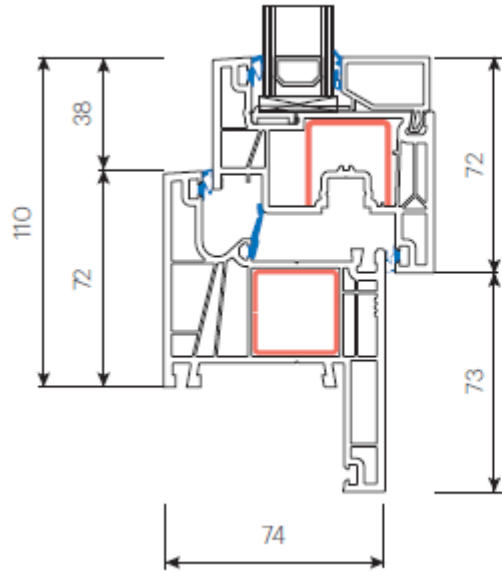

MODERN LINEAR

NOVITÀ

Finestra (7001+7072)

- Larghezza 110 mm
- Profondità telaio – 74 mm
- $U_w \geq 0,90 \text{ W/m}^2\text{K}^*$
- $U_g \geq 0,7 \text{ W/m}^2\text{K}^*$

Battente centrale (7072 + 7060 + 7072)

* Parametri U_w e U_g per una finestra di riferimento di 1230x1480 mm, triplo vetro con uno spessore di 36 mm.

Ekoplast

Modern LINEAR – finestra da restauro

MODERN LINEAR

NOVITÀ

Finestra da restauro 30
(7023+7072)