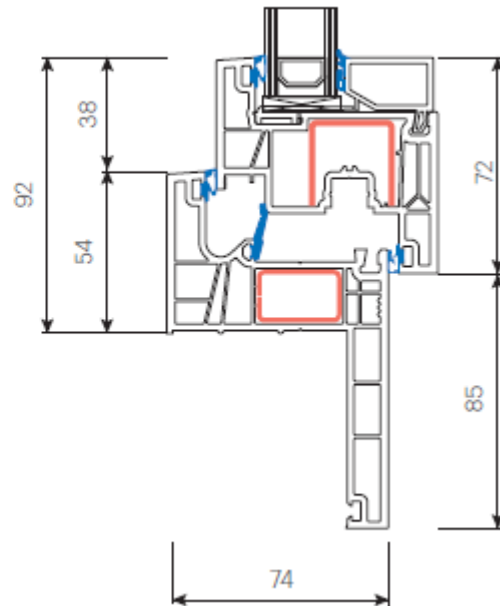

MODERN LINEAR

NOVITÀ

Finestra (7001+7072)

- Larghezza 110 mm
- Profondità telaio – 74 mm
- $U_w \geq 0,90 \text{ W/m}^2\text{K}^*$
- $U_g \geq 0,7 \text{ W/m}^2\text{K}^*$

Battente centrale (7072 + 7060 + 7072)

* Parametri U_w e U_g per una finestra di riferimento di 1230x1480 mm, triplo vetro con uno spessore di 36 mm.

Ekoplast

Modern LINEAR – finestra da restauro

MODERN LINEAR

NOVITÀ

Finestra da restauro 30
(7023+7072)