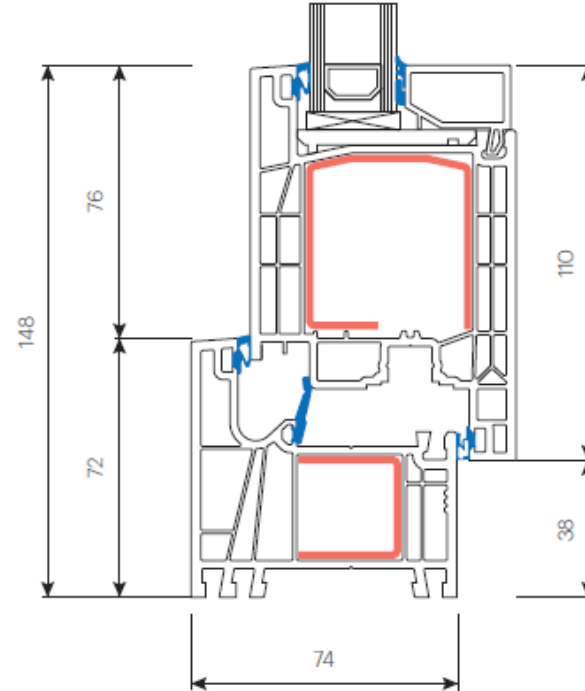

MODERN LINEAR

NOVITÀ

Finestra (7001+7072)

- Larghezza 110 mm
- Profondità telaio – 74 mm
- $U_w \geq 0,90 \text{ W/m}^2\text{K}^*$
- $U_g \geq 0,7 \text{ W/m}^2\text{K}^*$

Battente centrale (7072 + 7060 + 7072)

* Parametri U_w e U_g per una finestra di riferimento di 1230x1480 mm, triplo vetro con uno spessore di 36 mm.

Ekoplast

Modern LINEAR – finestra da restauro

MODERN LINEAR

NOVITÀ

Finestra da restauro 30
(7023+7072)

Finestra da restauro 60
(7027+7072)

Ekoplast

Modern LINEAR – porta finestra

MODERN LINEAR

NOVITÀ

Porta finestra – apertura esterna
(7001+7084)

Porta finestra – apertura interna
(7001+7082)

□ **Ekoplast**