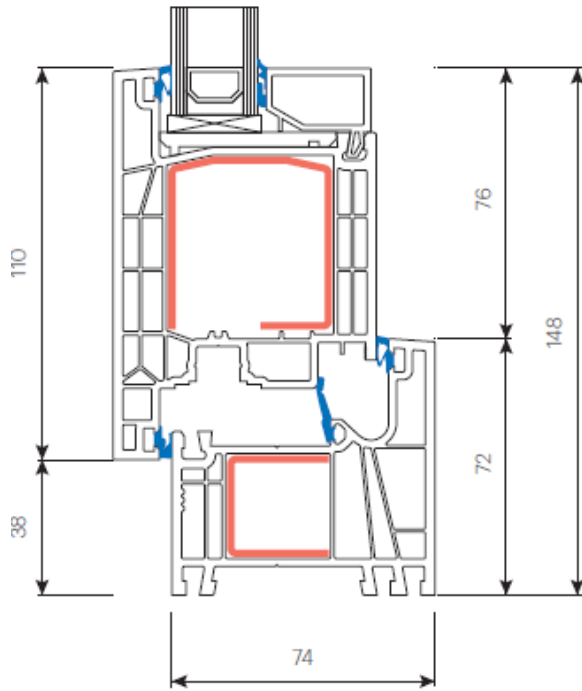

* Parametri U_w e U_g per una finestra di riferimento di 1230x1480 mm, triplo vetro con uno spessore di 36 mm.

Ekoplast

Modern LINEAR – finestra da restauro

MODERN LINEAR

NOVITÀ

Finestra da restauro 30
(7023+7072)

Finestra da restauro 60
(7027+7072)

Ekoplast

Modern LINEAR – porta finestra

MODERN LINEAR

NOVITÀ

Porta finestra – apertura esterna
(7001+7084)

Porta finestra – apertura interna
(7001+7082)

□ **Ekoplast**