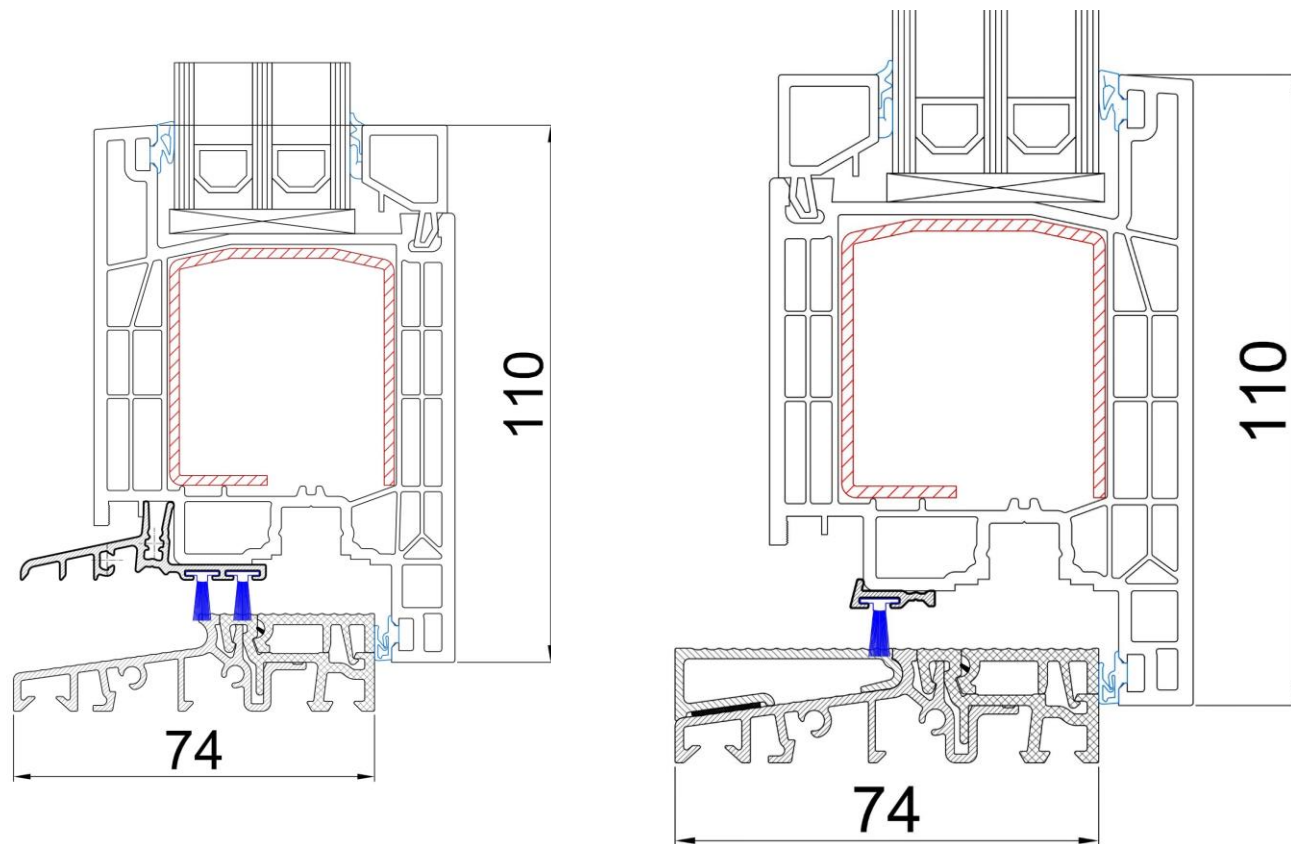

Modern LINEAR – drzwi przejściowe/ wejściowe

Drzwi przejściowe –
otwieranie zewn. (7001+7084)

Drzwi przejściowe –
otwieranie do środka (7001+7082)

Modern LINEAR – drzwi przejściowe/ wejściowe

Drzwi przejściowe/ wejściowe z progim aluminiowym (7082)