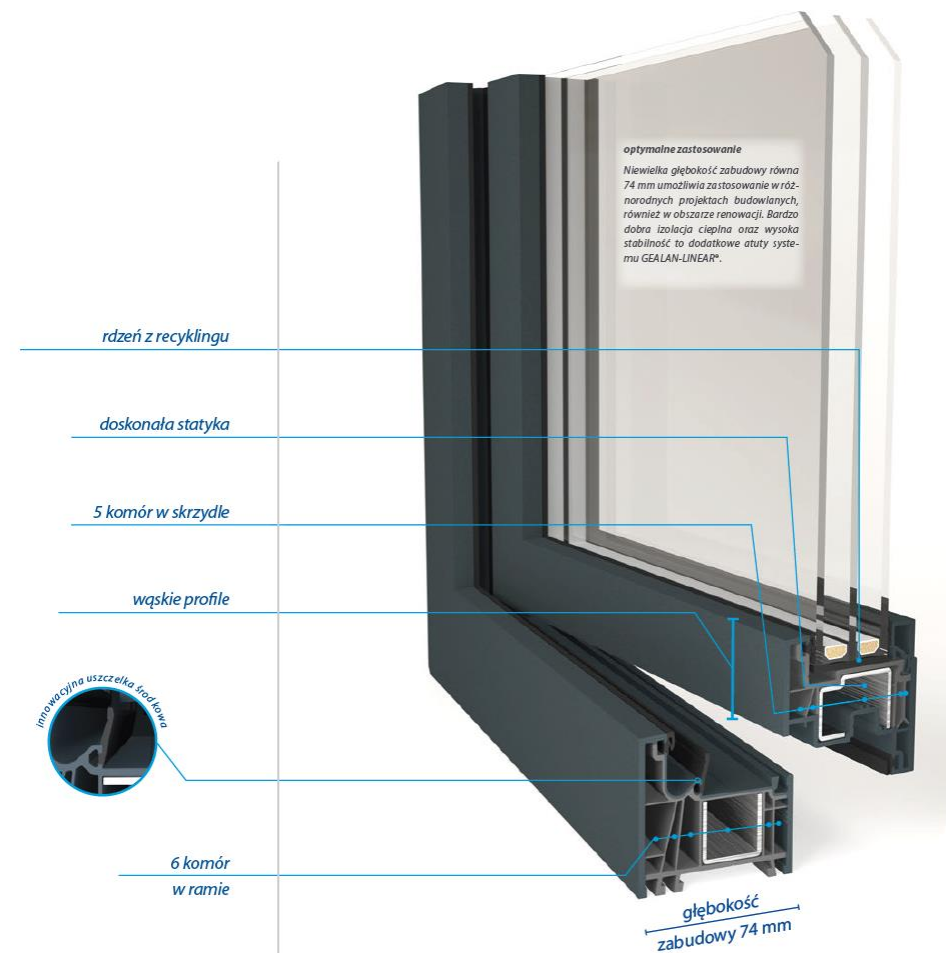

- 74 mm szer. ramy
- 5 komór w skrzydle
- 6 komór w ramie

Modern LINEAR

– najnowsza linia okien!

MODERN LINEAR

- MAKSYMALNE PIĘKNO. MINIMALNY DESIGN -

Modern LINEAR

MODERN LINEAR

– maksymalne piękno, minimalny design

3 USZCZELKI

Trzecia uszczelka centralna skutecznie chroni przed nadmierną utratą ciepła.

90° OPTYKA LISTWY PRZYZYBOWEJ

Proste kontury nadają charakter. Szeroki wybór listew przyszybowych z optyką 90° sprawia, że okna Modern Linear to wyjątkowy projekt, który nadaje ton nowoczesnej architekturze.

TYLKO 110 MM WYSOKOŚCI

Ta niewielka wysokość złożenia ramy i skrzydła pozwala na duże i efektywne przeszklenia. Dlatego zwiększa ilość światła wpadającego do pomieszczenia. W połączeniu z innymi zaletami uzyskujemy po prostu najwyższe piękno okien!

Szklenie STV®

Rewolucyjna technologia klejenia szyby na sucho. Rozwiązanie, które poprawia stabilność całego systemu. Zalecane dla dużych inwestycji i konstrukcji

Technologia V-Perfect

Nowa technologia zgrzewania łączy profile PVC w sposób, jakiego jeszcze nie było. widziane wcześniej, z wyłączeniem wszelkich niedoskonałości.