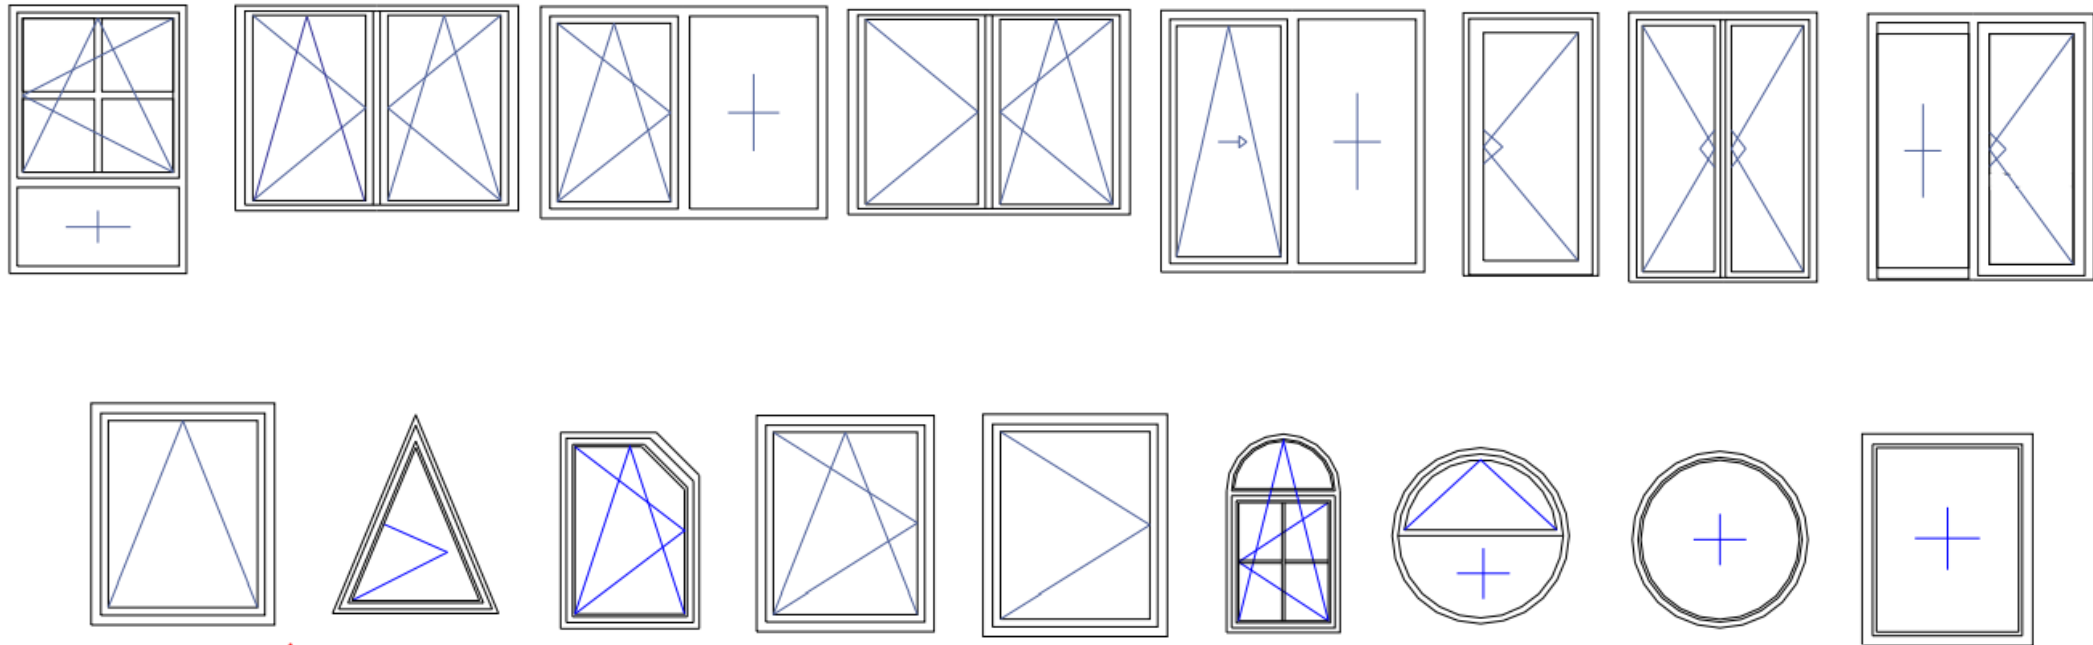

Modern LINEAR

– konstrukcje możliwe do wykonania (II 2023)