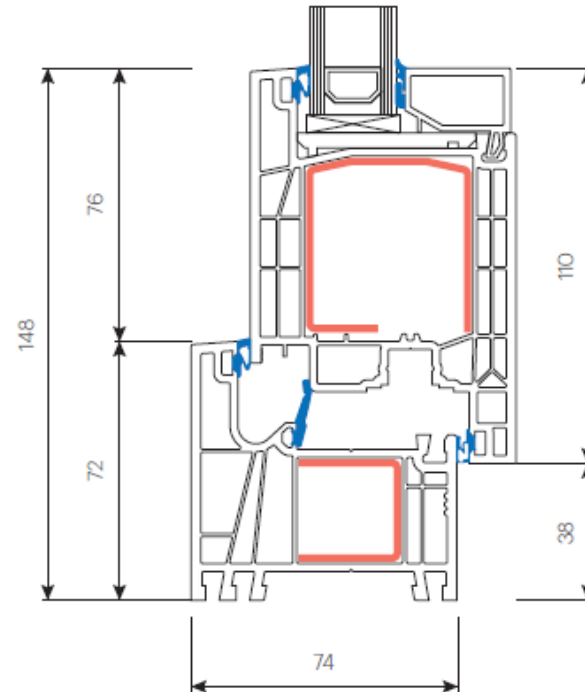

Drzwi przejściowe –
otwieranie do środka (7001+7082)