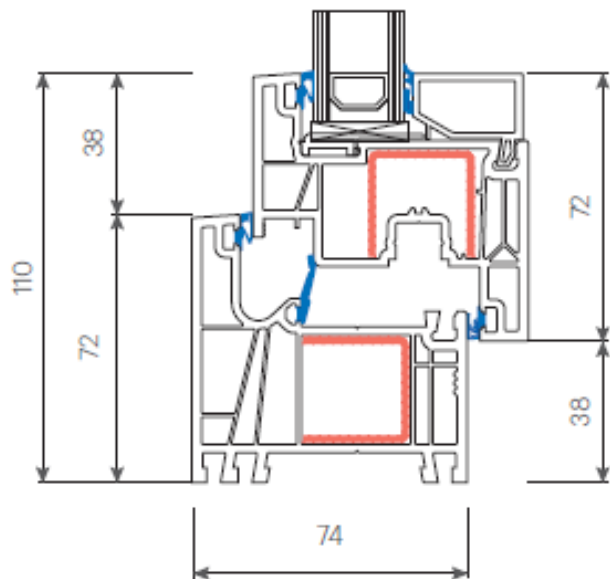

RealWood®

Modern LINEAR – okno i balkon z klamką 1-str.

Okno (7001+7072)

- $U_w \geq 0,90 \text{ W/m}^2\text{K}^*$
- $U_g \geq 0,7 \text{ W/m}^2\text{K}^*$

* parametry obliczeń: szyba z ciepłą folią izolacyjną oraz ramka „Ultimate Swisspacer”, przy $U_f = 1,0 \text{ W/(m}^2\text{K)}$